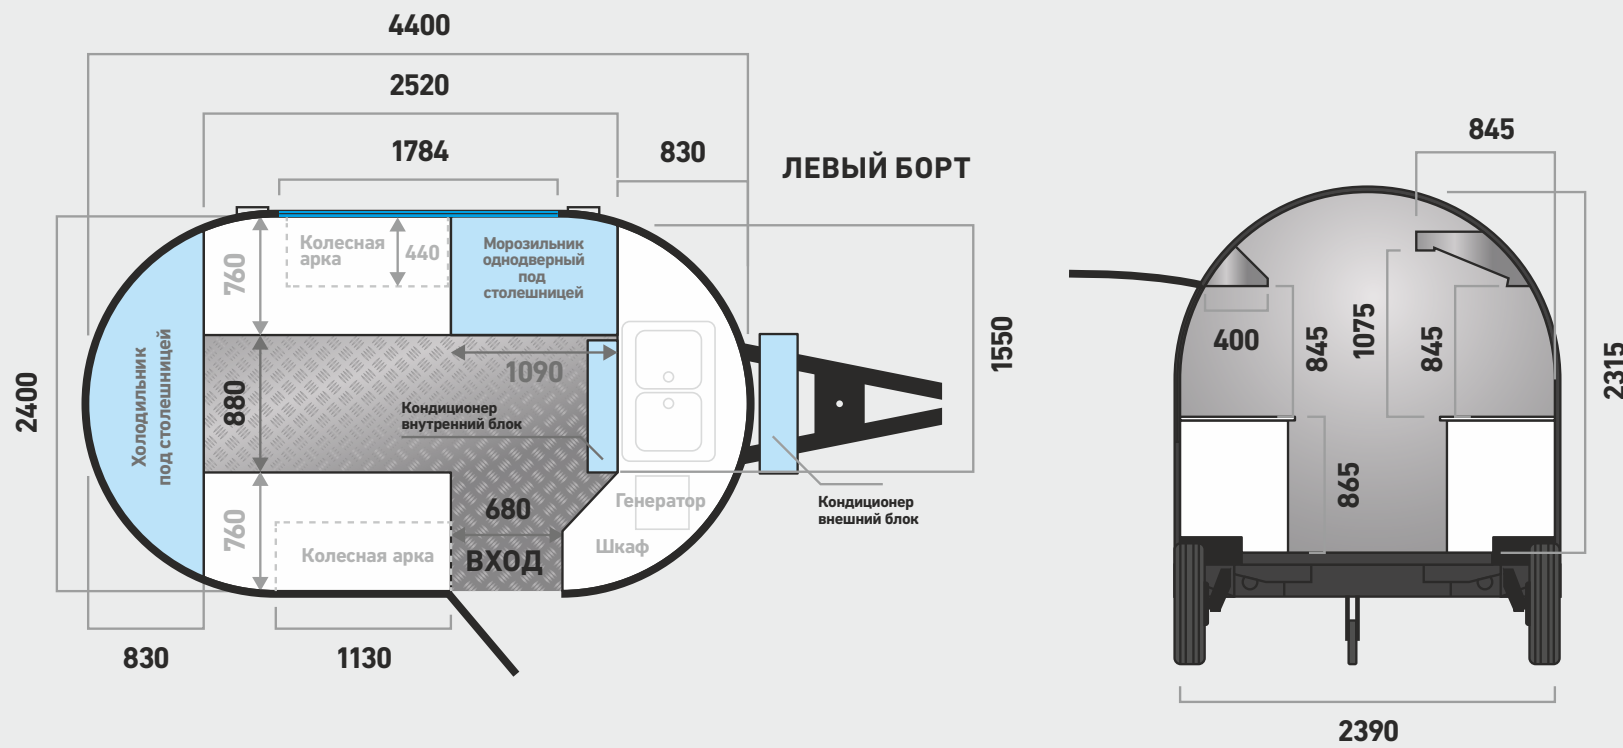

ПРИМЕР ВНУТРЕННЕЙ ПЛАНИРОВКИ SL-4

Площадь — 10 м²