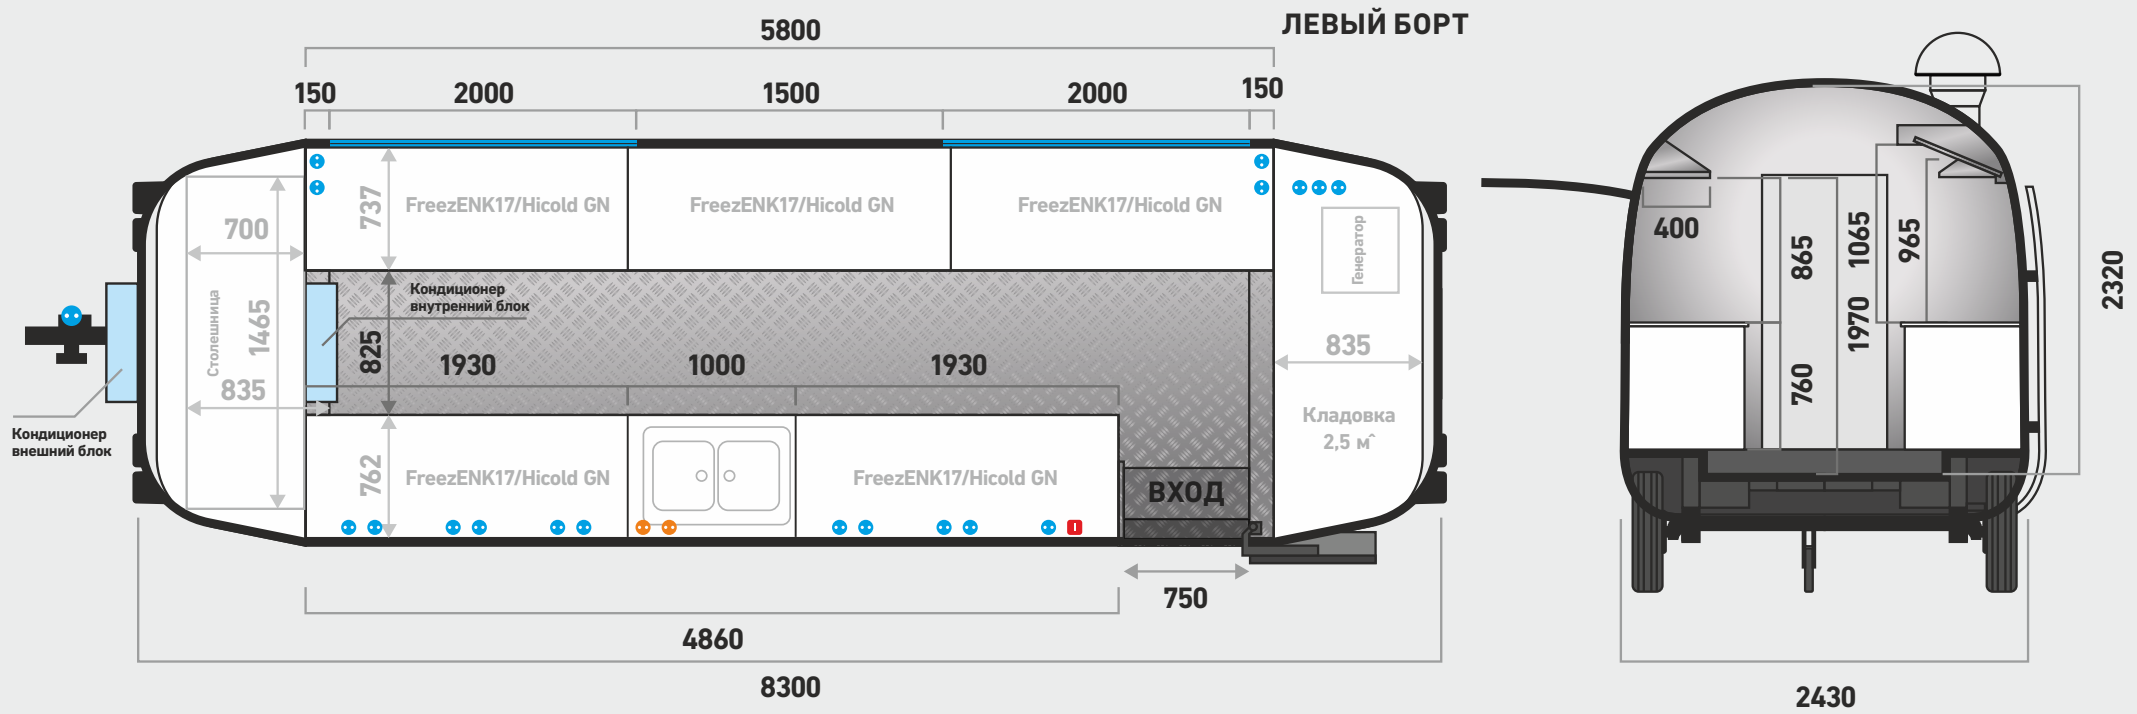

ПРИМЕР ВНУТРЕННЕЙ ПЛАНИРОВКИ ENK-8

- Розетки 220 В
- Розетки для подключения оборудования мойки
- Выключатель

Площадь — 19 м²