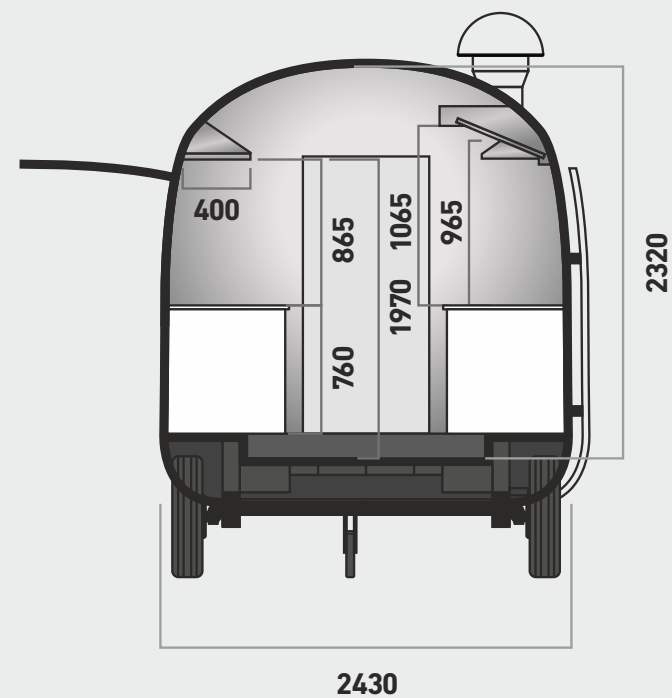

Комфорт: 280мм

Бездорожье: 350мм

Технические характеристики:

Длина 4350 мм
Ширина 2430 мм
Высота 2905 мм
Размер окна (ШxВ) 1770x1350 мм

Высота до окна 1200 мм
Клиренс от 0 до 350мм
Средний вес 750 кг
Общая внутренняя площадь 10 м²

Технические характеристики:

Длина 6000 мм
Ширина 2500 мм
Высота 3300 мм
Размер окна (ШхВ) 4000х1000 мм

Высота до окна 1200 мм
Клиренс 280 мм
Средний вес 1700 кг
Общая внутренняя площадь .. 14 м²

МОДЕЛЬНЫЙ РЯД ENK

ENK-6 V

Технические характеристики:

Длина	5850 мм
Ширина	2430 мм
Высота	3300 мм
Размер окна (ШxВ)	2600x1350 мм

Высота до окна	1400 мм
Клиренс	280 мм
Средний вес	1700 кг
Общая внутренняя площадь	14 м ²

ПРИМЕР ВНУТРЕННЕЙ ПЛАНИРОВКИ ENK-6

-  Розетки 220 В
-  Розетки для подключения оборудования мойки
-  Выключатель оборудования мойки

Площадь — 14 м²

МОДЕЛЬНЫЙ РЯД ENK

ENK-8

Технические характеристики:

Длина	8300 мм
Ширина	2430 мм
Высота	3300 мм
Размер окна (ШхВ)	2000x1350 мм
Ширина проема под телевизор	1100x640 мм