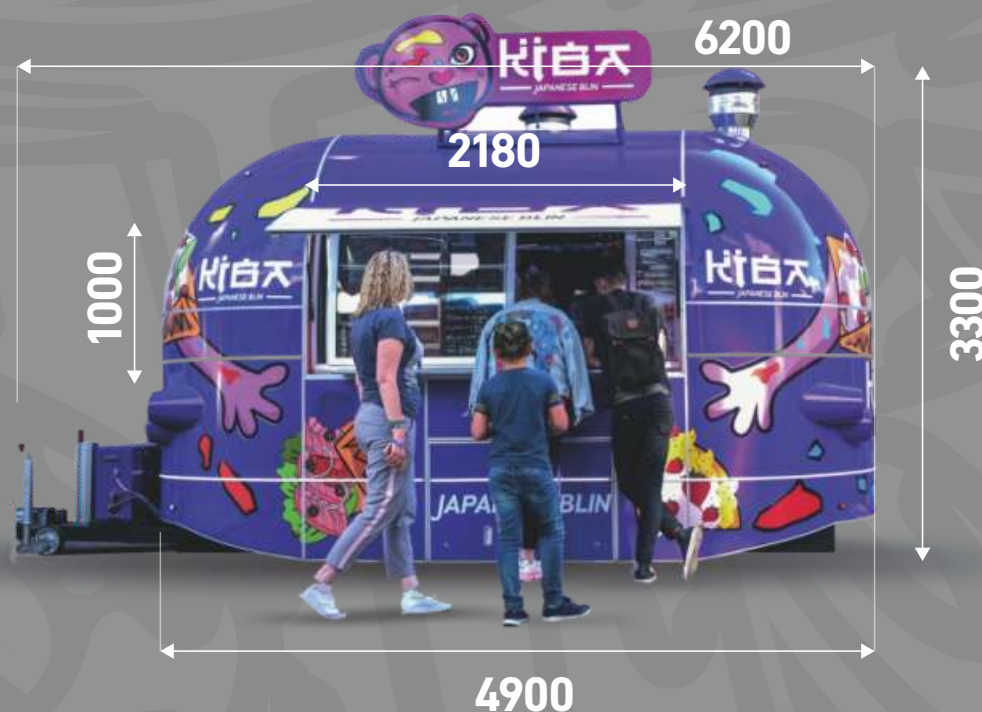

МОДЕЛЬНЫЙ РЯД STREALINER

SL-5

Пневматическая система
изменения клиренса

Стационар: 0мм

Комфорт: 280мм

Бездорожье: 350мм

Технические характеристики:

Длина 4900мм
Ширина ..... 2430 мм
Высота ..... 3300 мм
Размер окна (ШxВ) ..... 2170x1000 мм

Высота до окна ..... 1200 мм
Клиренс ..... от 0 до 350мм
Средний вес ..... 750 кг
Общая внутренняя площадь .. 12 м²