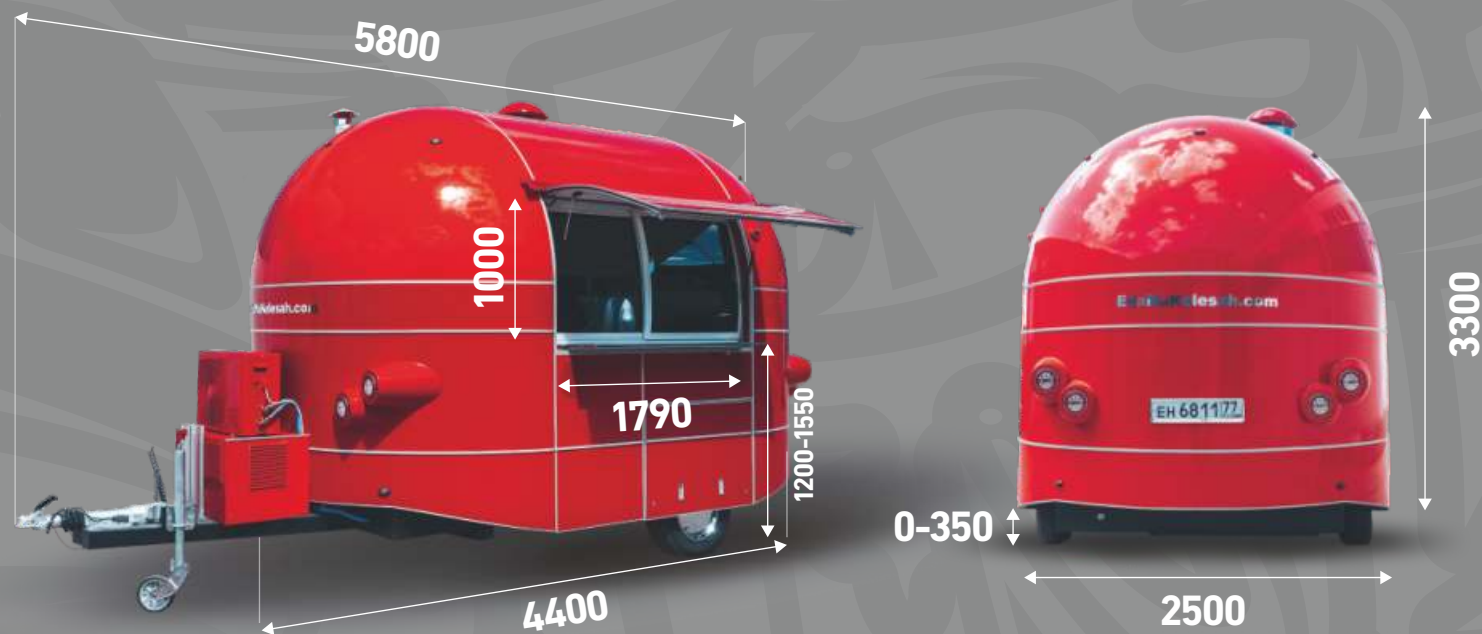

МОДЕЛЬНЫЙ РЯД STREALINER

SL-4

Пневматическая система
изменения клиренса

Стационар: 0мм

Комфорт: 280мм

Бездорожье: 350мм

Технические характеристики:

Длина ..... 4350 мм
Ширина ..... 2430 мм
Высота ..... 2905 мм
Размер окна (ШxВ) ..... 1770x1350 мм

Высота до окна ..... 1200 мм
Клиренс ..... от 0 до 350мм
Средний вес ..... 750 кг
Общая внутренняя площадь .... 10 м²