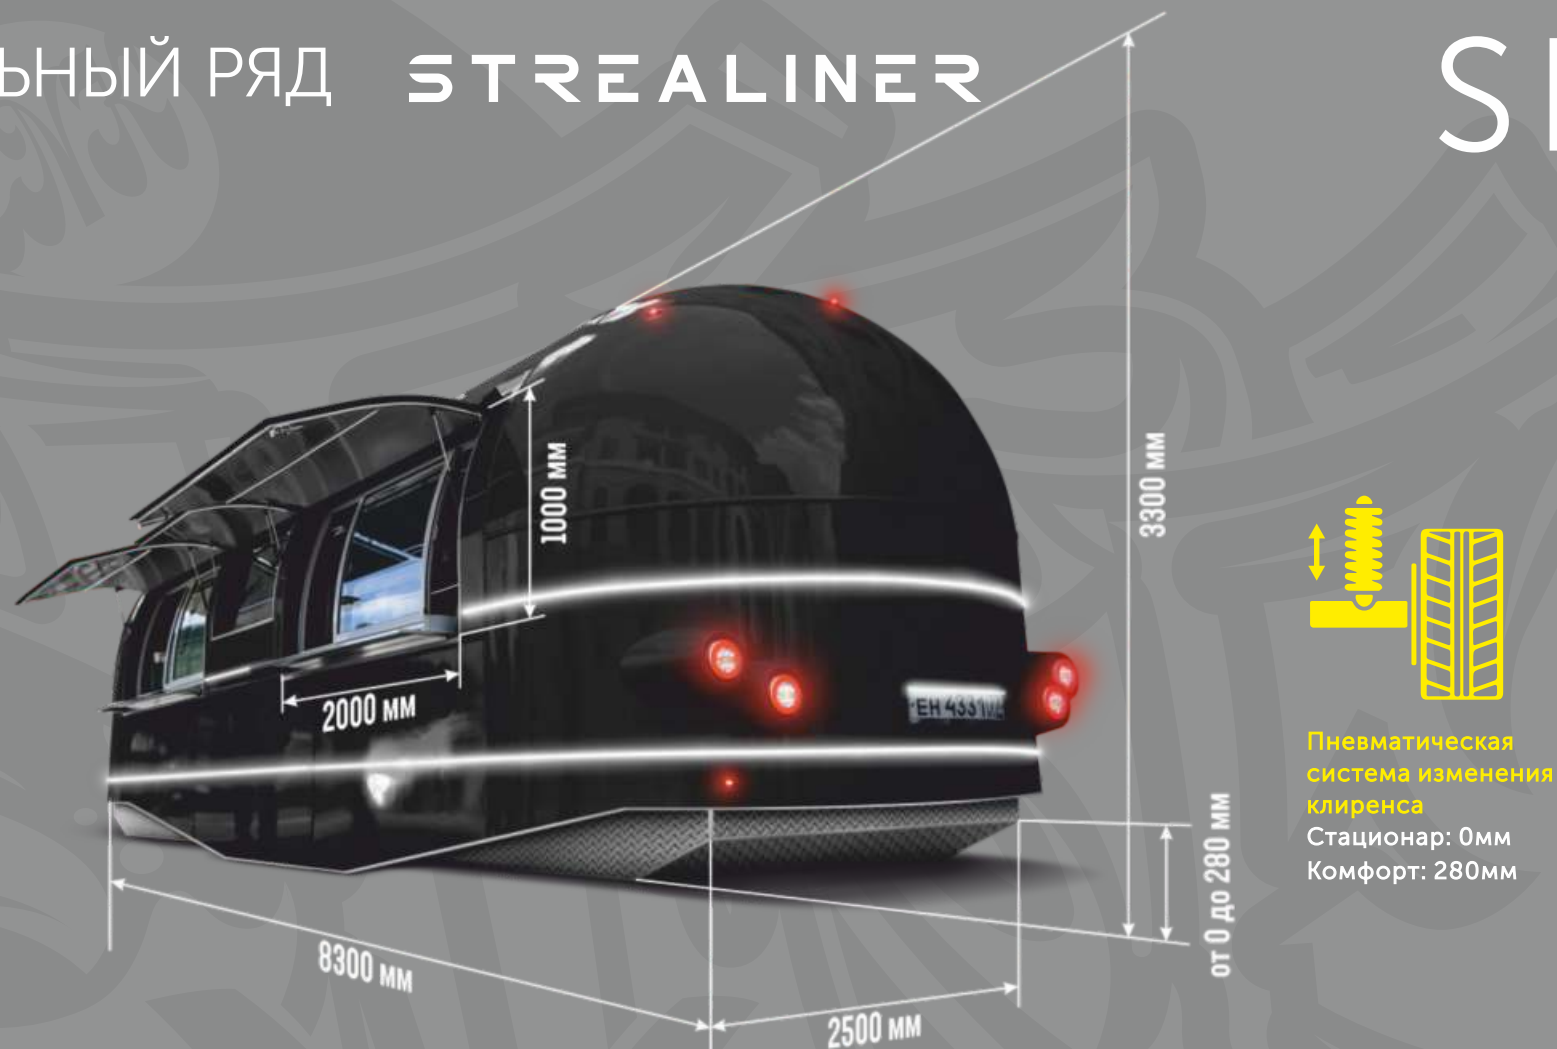

МОДЕЛЬНЫЙ РЯД STREALINER

SL-8

Технические характеристики:

Длина 8300 мм
Ширина 2430 мм
Высота 2905 мм
Размер окна (ШxВ) 2000x1000 мм

Высота до окна 1200 мм
Клиренс от 0 до 280 мм
Средний вес 2000 кг
Общая внутренняя площадь 21 м²