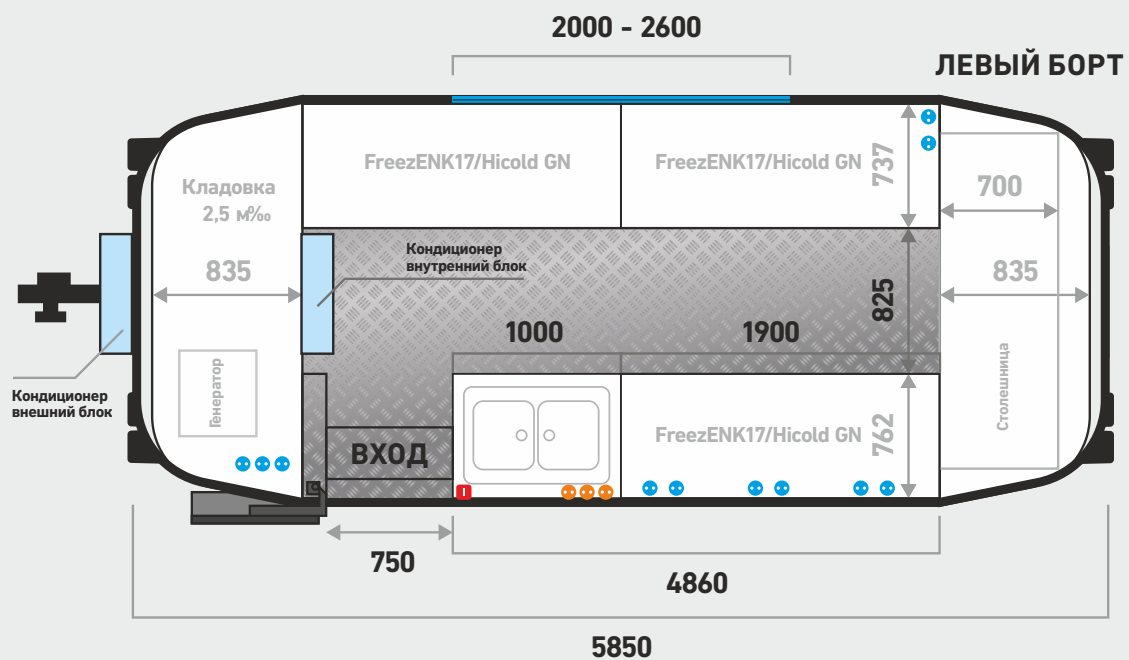

Технические характеристики:

Длина 6000 мм
Ширина 2500 мм
Высота 3300 мм
Размер окна (ШхВ) 4000х1000 мм

Высота до окна 1200 мм
Клиренс 280 мм
Средний вес 1700 кг
Общая внутренняя площадь .. 14 м²

МОДЕЛЬНЫЙ РЯД ENK

ENK-6 V

Технические характеристики:

Длина	5850 мм
Ширина	2430 мм
Высота	3300 мм
Размер окна (ШxВ)	2600x1350 мм

Высота до окна	1400 мм
Клиренс	280 мм
Средний вес	1700 кг
Общая внутренняя площадь	14 м ²

ПРИМЕР ВНУТРЕННЕЙ ПЛАНИРОВКИ ENK-6

-  Розетки 220 В
-  Розетки для подключения оборудования мойки
-  Выключатель оборудования мойки

Площадь — 14 м²

МОДЕЛЬНЫЙ РЯД ENK

ENK-8

Технические характеристики:

Длина	8300 мм
Ширина	2430 мм
Высота	3300 мм
Размер окна (ШхВ)	2000x1350 мм
Ширина проема под телевизор	1100x640 мм