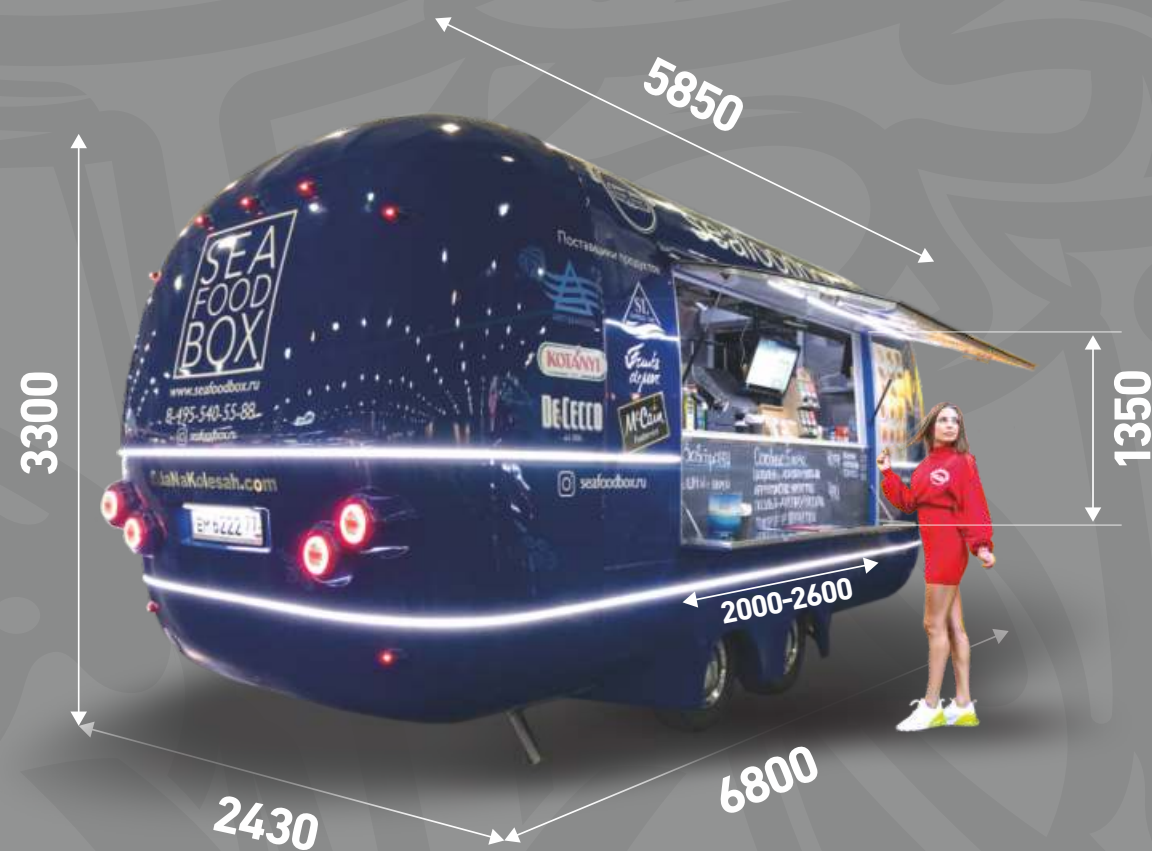

МОДЕЛЬНЫЙ РЯД ENK

ENK-6 V

Технические характеристики:

Длина	5850 мм
Ширина	2430 мм
Высота	3300 мм
Размер окна (ШxВ)	2600x1350 мм

Высота до окна	1400 мм
Клиренс	280 мм
Средний вес	1700 кг
Общая внутренняя площадь	14 м²