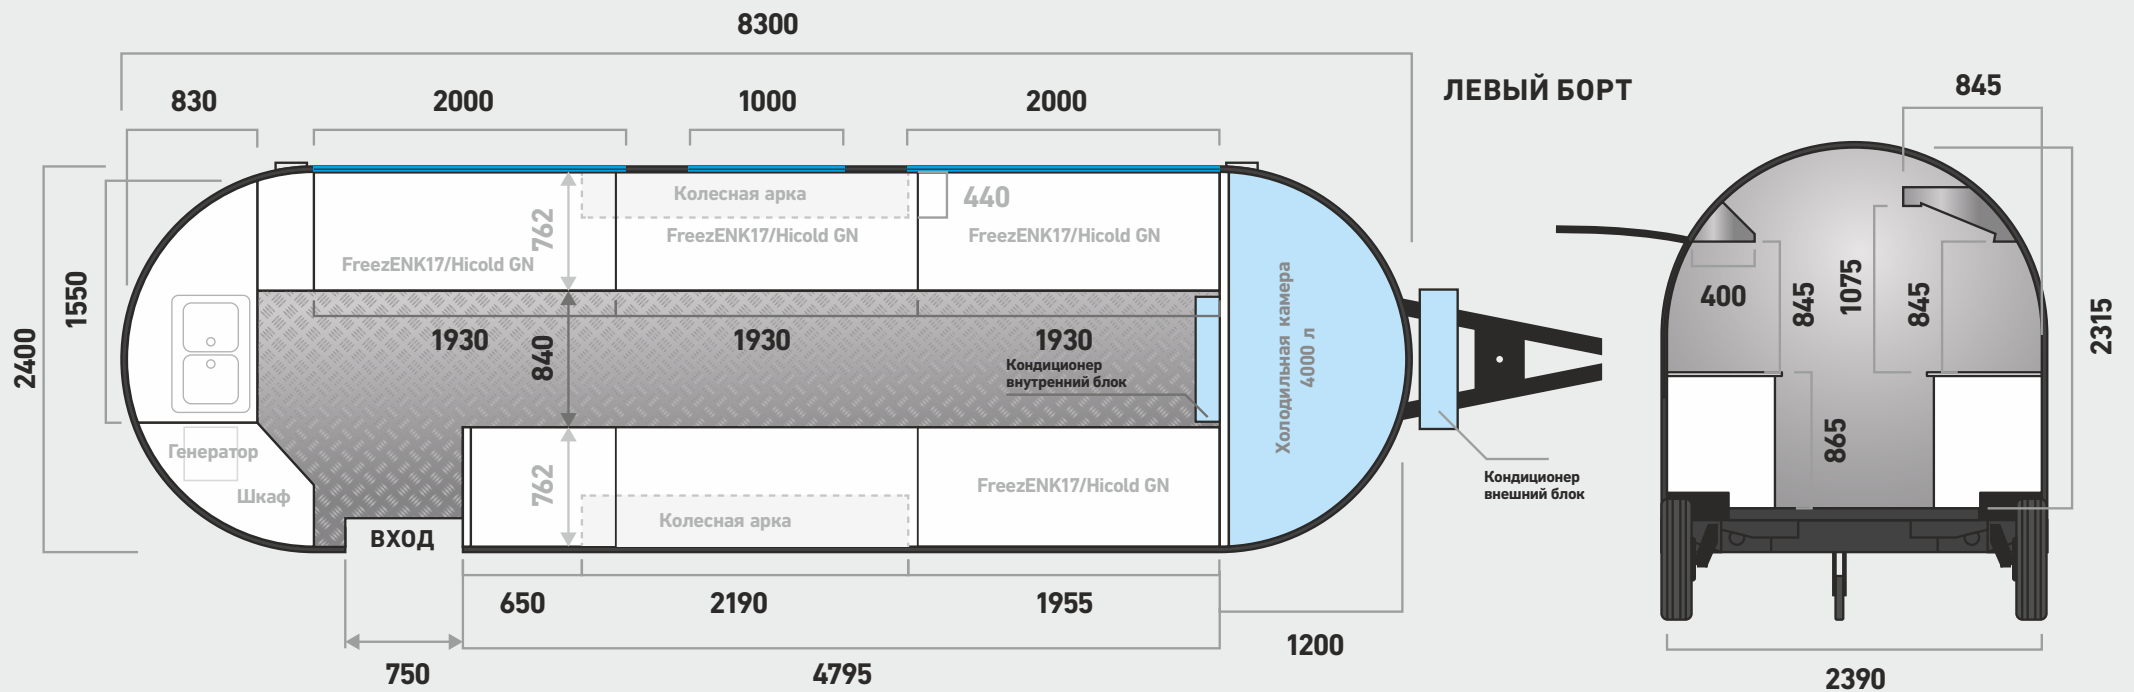

ПРИМЕР ВНУТРЕННЕЙ ПЛАНИРОВКИ SL-8

Площадь — 21 м²