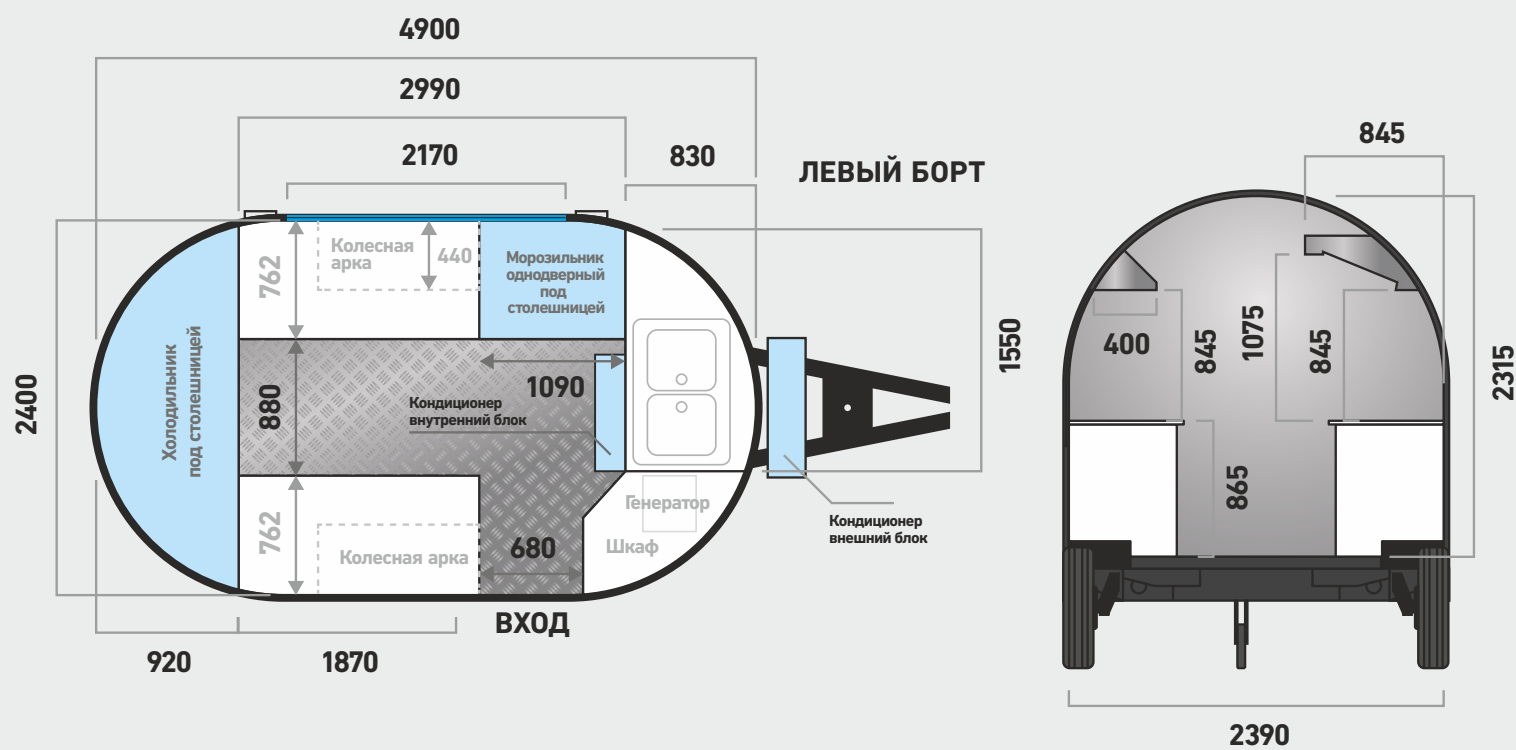

Комфорт: 280мм

Бездорожье: 350мм

Технические характеристики:

Длина 4350 мм
Ширина 2430 мм
Высота 2905 мм
Размер окна (ШxВ) 1770x1350 мм

Высота до окна 1200 мм
Клиренс от 0 до 350мм
Средний вес 750 кг
Общая внутренняя площадь 10 м²

Технические характеристики:

Длина 4900мм
Ширина 2430 мм
Высота 3300 мм
Размер окна (ШxВ) 2170x1000 мм

Высота до окна 1200 мм
Клиренс от 0 до 350мм
Средний вес 750 кг
Общая внутренняя площадь .. 12 м²

ПРИМЕР ВНУТРЕННЕЙ ПЛАНИРОВКИ SL-5